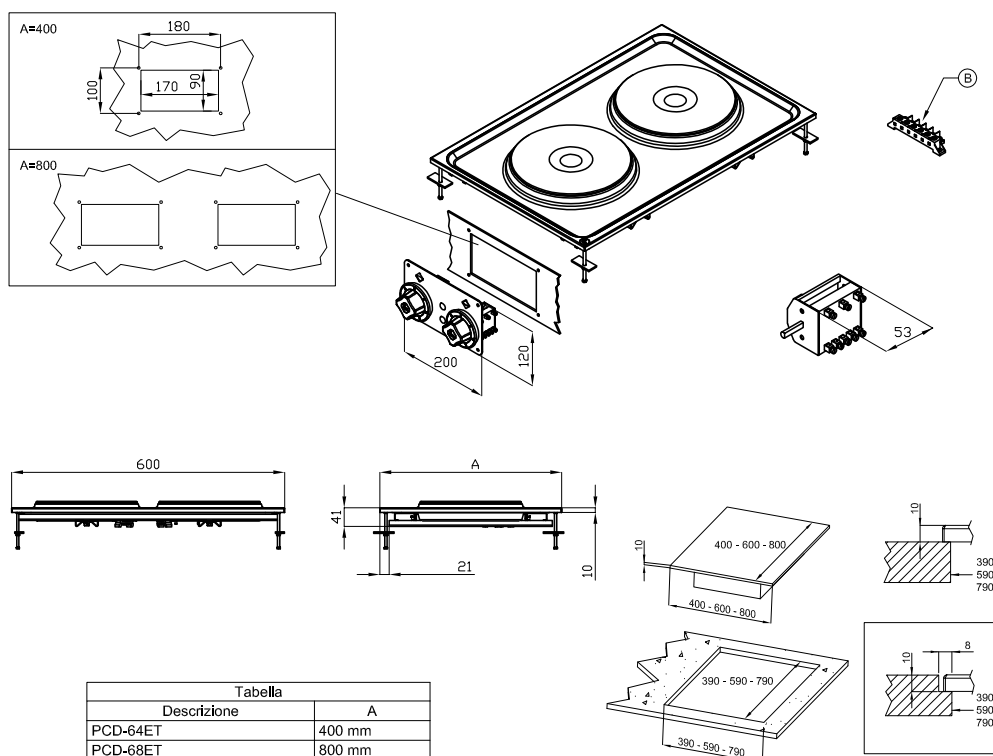

### Sporák drop-in elektrická 2x drop-in plotýnka 400 V

Model

Sap kód

00007440

PCD-64ET

Skupina artiklů

Sporáky

A	Data plate		B	Electrical connection	
---	------------	--	---	-----------------------	--